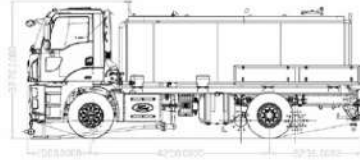

Arazöz

Road Washing Tanker

TEKNİK ÖZELLİKLER

TECHNICAL FEATURES

STANDART ÖZELLİKLER / STANDARD FEATURES

2 Adet Emiş Hortumu / 2 Units Suction Hoses	4" - 3 mt
2 Adet Bez Basıncı Hortumu / 2 Unit Firefighting Hose	2" - 20 mt
2 Adet Rekor Anahtarı / 2 Coupling Spanners	2" - 2.5" - 4"
1 Adet Lens / 1 Unit Handle Reel	
1 Adet Klipeli Süzgeç / 1 Unit Of Suction Filter With Clack	
Ön Sulama Sistemi / Front Irrigation System	
Paslanmaz Çelik Tesisat / Stainless Steel Fittings	

OPSİYONEL / OPTIONAL

Arka Su Dağıtım Valfi / Rear Water Distribution Valves
Paslanmaz Tesisat / Stainless Fittings

KDM A3000

Araç Taşıma Kapasitesi / Vehicle Payload Capacity	En az 8.500kg, 4x2, 4x4 / Min 8.5 tons 4x2, 4x4
Tank Kapasitesi / Tank Volume	3.000 m ³
Tank Malzemesi / Tank Material	st 52
İlk Müdahale Çıkışı / First Intervention Teel	Alüminyum İmal, T-30 mt. Hortum, Jet - Sis Tabanlıca Aluminum Material, T' 30mt. High Pressure Water Gun
Valf ve Raporlar / Valves and Records	Paslanmaz Alüminyum / Stainless Aluminum
Pompa / Pump	1.500N (10 Bar 1.500 lt/dk)
Dolaplar / Cabinet	2 adet Alüminyum Kapaklı / 2 Cabins with Aluminum Doors
Uyarı ve Aydınlatma / Warning and Lighting	2 Adet Silindirik Tip Tepe Lambası / 2 Cylindrical Type Top Lamp
Manitör / Monitor	Su ve Köpük Monitörü / Water and Foam Monitor